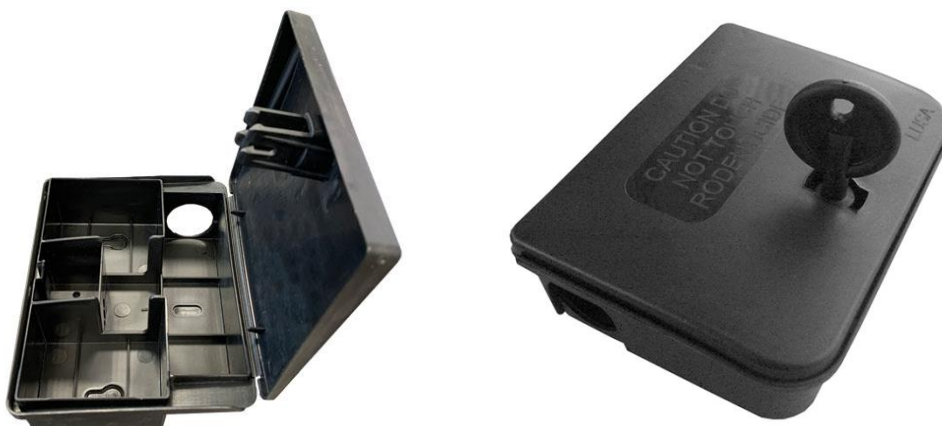

FICHA TÉCNICA

PORTACEBO RATÓN

Estación portacebos de pequeño tamaño con llave de seguridad

CARACTERÍSTICAS

Portacebos pequeño y compacto de gran calidad ideal para estación cebadero de ratones. Por su dimensiones, se adapta fácilmente a cualquier ubicación.

- **Estructura:** polipropileno
- **Dimensiones:** 125 x 95 x 40 (h) mm
- **Orificio de entrada:** 25 mm de diámetro
- **Incluye:** llave de seguridad
- **Personalización disponible (serigrafía)**

CONTRA

Ratones

PRESENTACIÓN

Estación cebadero, en cajas de 96 unidades

La información contenida en la hoja de datos es indicativa y no reemplaza la información en la etiqueta del producto. Por lo tanto, quien emplea el producto debe leer y seguir lo que está escrito en la etiqueta. PESTNET ESPAÑA S.L. declina toda responsabilidad por el uso incorrecto del producto o en caso de que los productos se utilicen en violación de cualquier estándar. Antes de su uso, es aconsejable realizar una prueba de compatibilidad del producto con la superficie a tratar.

PESTNET ESPAÑA S.L.,

Sector Foresta, 37 Local Izquierdo -28760 - Tres Cantos (Madrid)

Tel. 918 046 164

www.pestnet-europe.es